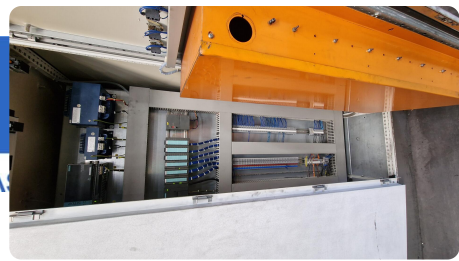

A

e

Assets

20