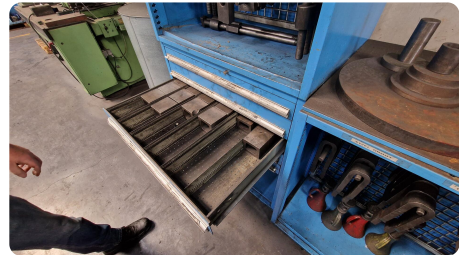

A

e

Assets

20

21

22

23

24

25

26