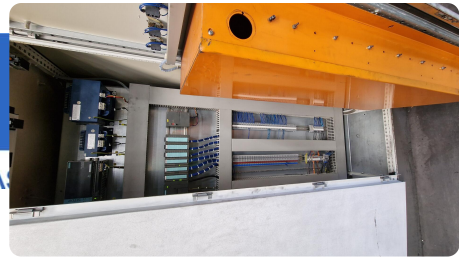

A

e

Assets

20