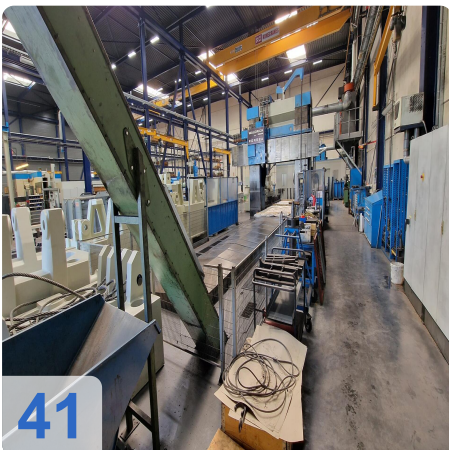

As

e

ssets

36

37

38

39

40

41