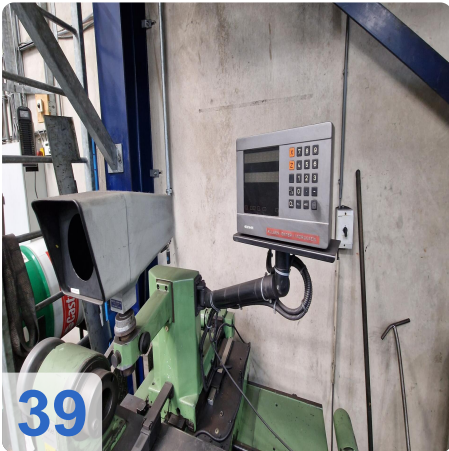

As

e

ssets

36

37

38

39

40

41